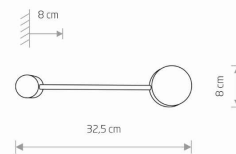

PRZEZNACZENIE

**Wewnętrzna**

WYMIARY OPAKOWANIA  
(DŁ./SZER./WYS.)

**35.7cm/10.2cm/10.8cm**

WAGA NETTO/BR

**0.39kg/0.51kg**

METODA MONTAŻU

**Mostek**

ZASILANIE

**220-230V/50/60Hz**

WYMIARY

5 903139780698