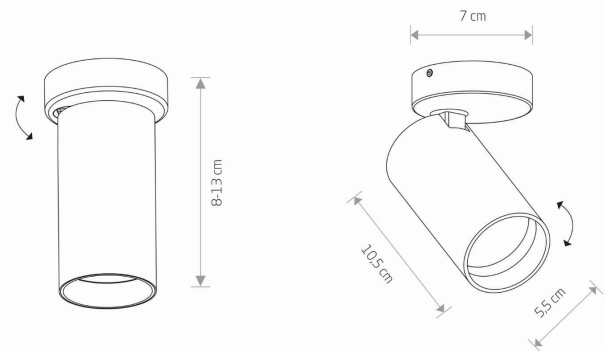

PRZEZNACZENIE

Wewnętrzna

WYMIARY OPAKOWANIA
(DŁ./SZER./WYS.)

18cm/9cm/9cm

WAGA NETTO/BR

0.33kg/0.4kg

METODA MONTAŻU

Mostek

I

ZASILANIE

220-230V/50/60Hz

WYMIARY

5 903139780797