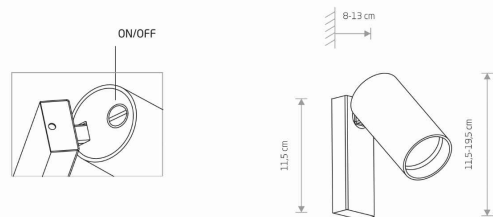

PRZEZNACZENIE

Wewnętrzna

WYMIARY OPAKOWANIA
(DŁ./SZER./WYS.)

20cm/12.5cm/6.5cm

WAGA NETTO/BR

0.35kg/0.44kg

METODA MONTAŻU

Mostek

KLASA OCHRONNOŚCI

I

ZASILANIE

220-230V/50/60Hz

WYMIARY

5 903139780896