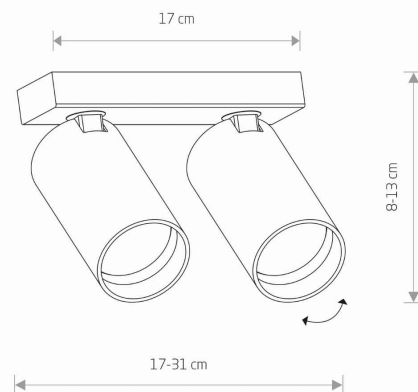

PRZEZNACZENIE

Wewnętrzna

WYMIARY OPAKOWANIA
(DŁ./SZER./WYS.)

28cm/10cm/6,5cm

WAGA NETTO/BR

0.66kg/0.72kg

METODA MONTAŻU

Mostek

I

ZASILANIE

220-230V/50/60Hz

WYMIARY

5 903139781091