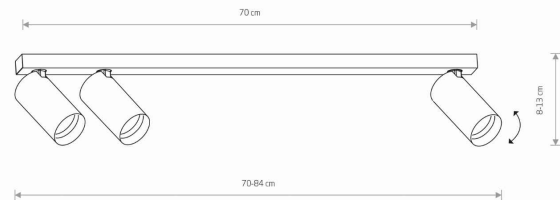

IP

IP20

PRZEZNACZENIE

Wewnętrzna

WYMIARY OPAKOWANIA
(DŁ./SZER./WYS.)

73cm/9cm/6.5cm

WAGA NETTO/BR

1.15kg/1.29kg

Nowoczesny

KLASA OCHRONNOŚCI

I

ZASILANIE

220-230V/50/60Hz

WYMIARY

5 903139781190