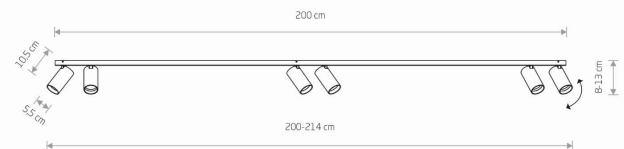

PRZEZNACZENIE

Wewnętrzna

WYMIARY OPAKOWANIA
(DŁ./SZER./WYS.)

204cm/10.5cm/10.5cm

WAGA NETTO/BR

2.7kg/4.4kg

METODA MONTAŻU

Mostek

I

ZASILANIE

~220-230V/50/60Hz

WYMIARY

5 903139781398