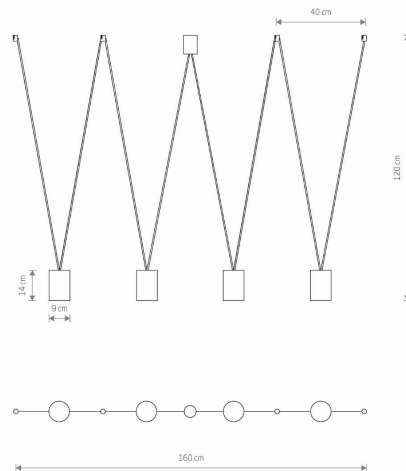

Nowodvorski
LIGHTING

KARTA KATALOGOWA

MODEL OPRAWY

MORE TONE
7814

GRUPA KATALOGOWA
KRAJ POCHODZENIA

—
MADE IN POLAND

TYP ŹRÓDŁA ŚWIATŁA

GU10 R50

ŹRÓDŁA ŚWIATŁA

Wymienne

MAX MOC

10W only LED

ZAWIERA ŹRÓDŁO ŚWIATŁA

Nie

ILOŚĆ PUNKTÓW ŚWIETLNYCH

4

IP

IP20

PRZEZNACZENIE

Wewnętrzna

WYMIARY OPAKOWANIA
(DŁ./SZER./WYS.)

20.5cm/20.5cm/26cm

WAGA NETTO/BR

2.74kg/2.93kg

METODA MONTAŻU

Mostek

KOLOR WIODĄCY/DOPEŁNIAJĄCY

Czarny,Złoty

MATERIAŁ

**Stal lakierowana, Tworzywo sztuczne
ABS**

STYL

Nowoczesny

KLASA OCHRONNOŚCI

I

ZASILANIE

220-230V/50/60Hz

WYMIARY

5 903139781497