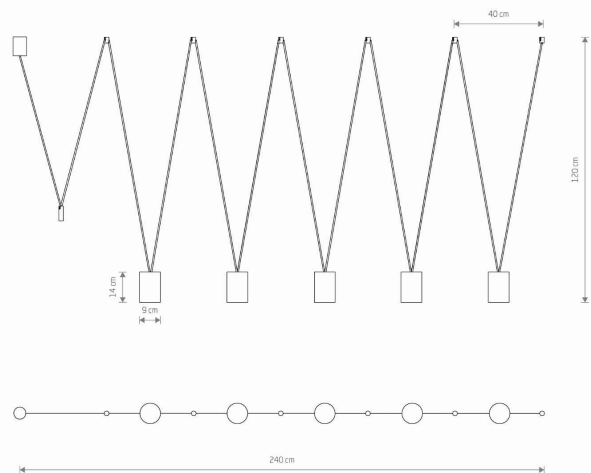

**I**

ZASILANIE

**220-230V/50/60Hz**

WYMIARY

option I

5 903139781794