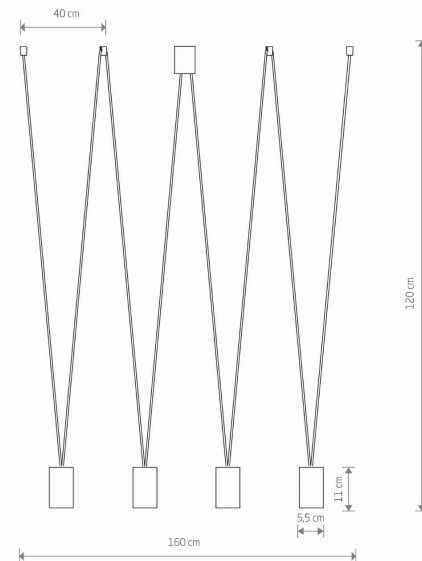

MODEL OPRAWY

MORE EYE
7822

GRUPA KATALOGOWA
KRAJ POCHODZENIA

—
MADE IN POLAND

TYP ŹRÓDŁA ŚWIATŁA

GU10

ŹRÓDŁA ŚWIATŁA

Wymienne

MAX MOC

10W only LED

ZAWIERA ŹRÓDŁO ŚWIATŁA

Nie

ILOŚĆ PUNKTÓW ŚWIETLNYCH

4

IP

IP20

PRZEZNACZENIE

Wewnętrzna

WYMIARY OPAKOWANIA
(DŁ./SZER./WYS.)

20.5cm/20.5cm/16.5cm

WAGA NETTO/BR

1.65kg/1.81kg

METODA MONTAŻU

Mostek

KOLOR WIODĄCY/DOPEŁNIAJĄCY

Czarny

MATERIAŁ

Stal lakierowana

STYL

Nowoczesny

KLASA OCHRONNOŚCI

I WYMIARY

ZASILANIE

220-230V/50/60Hz

5 903139782296