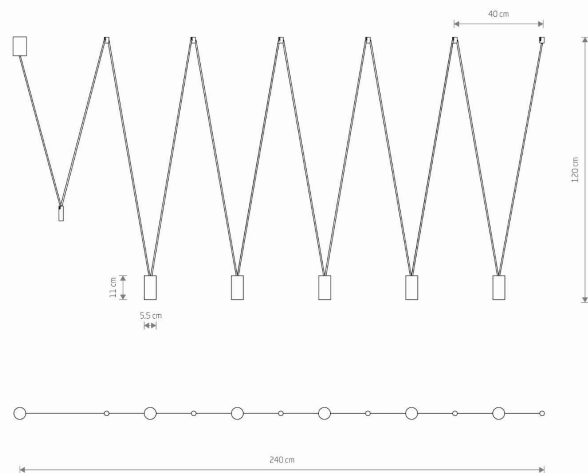

WYMIARY

option I