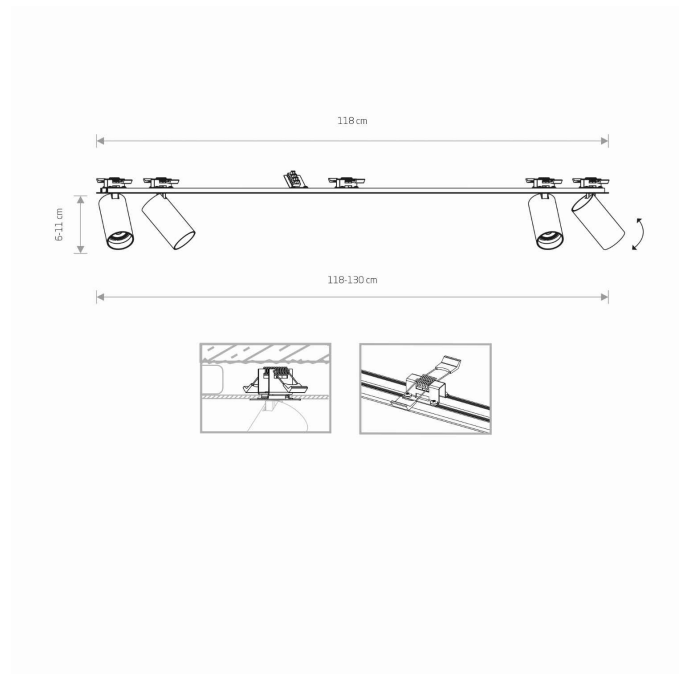

**IP20**

PRZEZNACZENIE

**Wewnętrzna**

WYMIARY OPAKOWANIA  
(DŁ./SZER./WYS.)

**124cm/8.5cm/7.5cm**

WAGA NETTO/BR

**1.6kg/1.85kg**

METODA MONTAŻU

**I**

ZASILANIE

**220-230V/50/60Hz**

WYMIARY

5 903139783699

**Nowodvorski**  
LIGHTING

## KARTA KATALOGOWA

CUT OUT

KSZTAŁT OTWORU  
WYMIARY OTWORU

**Prostokątny**  
**117x3.1cm**