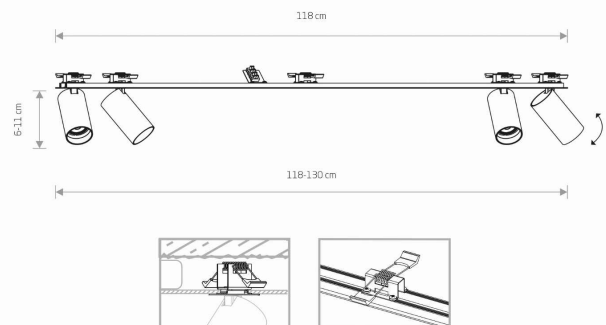

**IP20**

PRZEZNACZENIE

**Wewnętrzna**

WYMIARY OPAKOWANIA  
(DŁ./SZER./WYS.)

**124cm/8.5cm/7.5cm**

WAGA NETTO/BR

**1.6kg/1.85kg**

METODA MONTAŻU

**I**

ZASILANIE

**220-230V/50/60Hz**

WYMIARY

5 903139783699

**Nowodvorski**  
LIGHTING

## KARTA KATALOGOWA

CUT OUT

KSZTAŁT OTWORU  
WYMIARY OTWORU

**Prostokątny**  
**117x3.1cm**