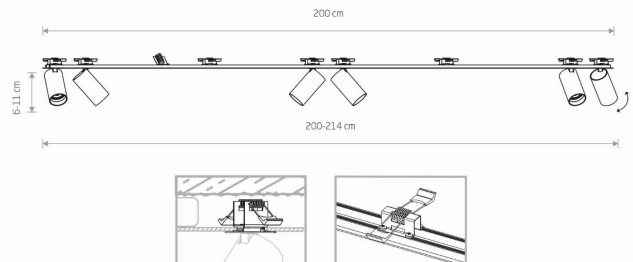

PRZEZNACZENIE

**Wewnętrzna**

WYMIARY OPAKOWANIA  
(DŁ./SZER./WYS.)

**204cm/10.5cm/10.5cm**

WAGA NETTO/BR

**2.35kg/3.88kg**

METODA MONTAŻU

**Montaż podtynkowy**

ZASILANIE

**220-230V/50/60Hz**

WYMIARY

5 903139783798

**Nowodvorski**  
LIGHTING

## KARTA KATALOGOWA

CUT OUT

KSZTAŁT OTWORU  
WYMIARY OTWORU

**Prostokątny**  
**199x3.1cm**