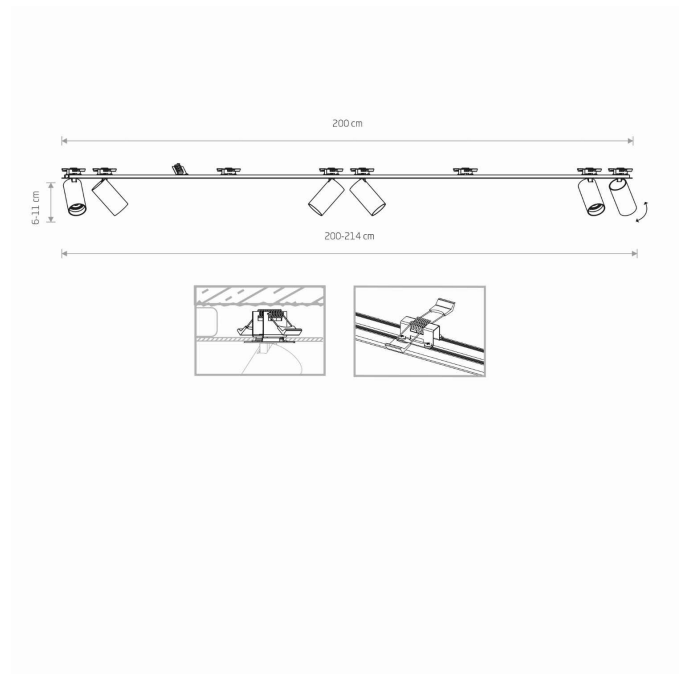

PRZEZNACZENIE

**Wewnętrzna**

WYMIARY OPAKOWANIA  
(DŁ./SZER./WYS.)

**204cm/10.5cm/10.5cm**

WAGA NETTO/BR

**2.35kg/3.88kg**

METODA MONTAŻU

**Montaż podtynkowy**

ZASILANIE

**220-230V/50/60Hz**

WYMIARY

5 903139783798

**Nowodvorski**  
LIGHTING

## KARTA KATALOGOWA

CUT OUT

KSZTAŁT OTWORU  
WYMIARY OTWORU

**Prostokątny**  
**199x3.1cm**