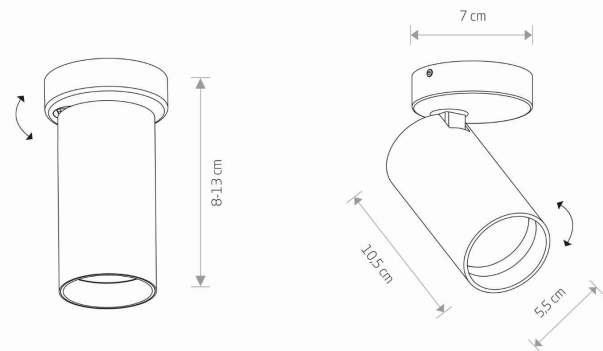

PRZEZNACZENIE

Wewnętrzna

WYMIARY OPAKOWANIA
(DŁ./SZER./WYS.)

18cm/9cm/9cm

WAGA NETTO/BR

0.33kg/0.4kg

METODA MONTAŻU

Mostek

I

ZASILANIE

220-230V/50/60Hz

WYMIARY

5 903139783897