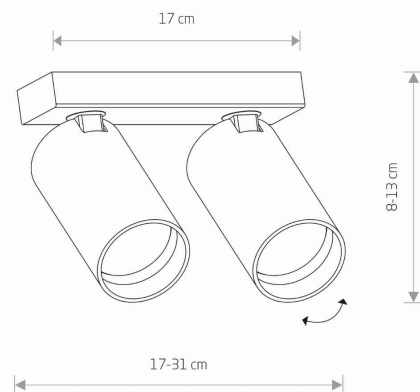

PRZEZNACZENIE

Wewnętrzna

WYMIARY OPAKOWANIA
(DŁ./SZER./WYS.)

28cm/10cm/6,5cm

WAGA NETTO/BR

0.66kg/0.72kg

METODA MONTAŻU

Mostek

I

ZASILANIE

220-230V/50/60Hz

WYMIARY

5 903139784191