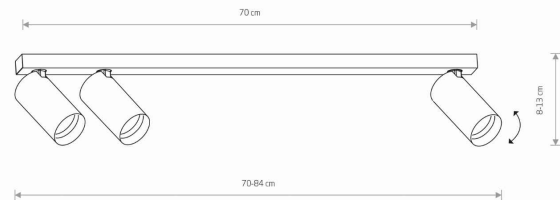

IP

IP20

PRZEZNACZENIE

Wewnętrzna

WYMIARY OPAKOWANIA
(DŁ./SZER./WYS.)

73cm/9cm/6.5cm

WAGA NETTO/BR

1.15kg/1.29kg

Nowoczesny

KLASA OCHRONNOŚCI

I

ZASILANIE

220-230V/50/60Hz

WYMIARY

5 903139784290