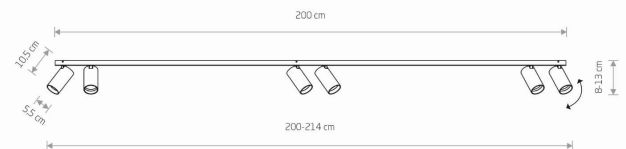

IP

IP20

PRZEZNACZENIE

Wewnętrzna

WYMIARY OPAKOWANIA
(DŁ./SZER./WYS.)

204cm/10.5cm/10.5cm

WAGA NETTO/BR

2.70kg/4.4kg

KLASA OCHRONNOŚCI

I

ZASILANIE

~220-230V/50/60Hz

WYMIARY

5 903139784498