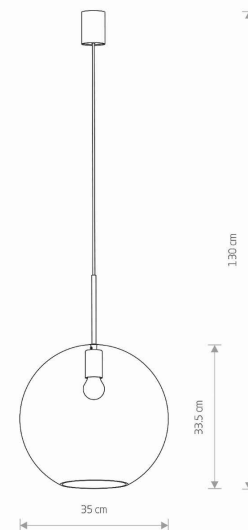

MODEL OPRAWY

SPHERE XL
7846

GRUPA KATALOGOWA
KRAJ POCHODZENIA

—
MADE IN POLAND

TYP ŹRÓDŁA ŚWIATŁA

E27

ŹRÓDŁA ŚWIATŁA

Wymienne

PRZEZNACZENIE

Wewnętrzna

WYMIARY OPAKOWANIA
(DŁ./SZER./WYS.)

40cm/40cm/44cm

WAGA NETTO/BR

1.76kg/2.9kg

METODA MONTAŻU

Mostek

KOLOR WIODĄCY/DOPEŁNIAJĄCY

**Transparentny,
Czarny**

MATERIAŁ

Szkoło, Stal lakierowana

STYL

Nowoczesny

KLASA OCHRONOŚCI

I

ZASILANIE

220-230V/50/60Hz

WYMIARY

5 903139784696