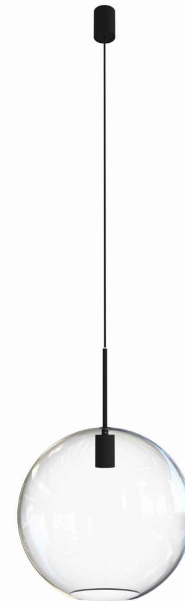

MODEL OPRAWY

SPHERE XL
7846

GRUPA KATALOGOWA
KRAJ POCHODZENIA

—
MADE IN POLAND

TYP ŹRÓDŁA ŚWIATŁA

E27

ŹRÓDŁA ŚWIATŁA

Wymienne

MAX MOC

25W only LED

ZAWIERA ŹRÓDŁO ŚWIATŁA

Nie

ILOŚĆ PUNKTÓW ŚWIETLNYCH

1

IP

IP20

PRZEZNACZENIE

Wewnętrzna

WYMIARY OPAKOWANIA
(DŁ./SZER./WYS.)

40cm/40cm/44cm

WAGA NETTO/BR

1.76kg/2.9kg

METODA MONTAŻU

Mostek

KOLOR WIODĄCY/DOPEŁNIAJĄCY

**Transparentny,
Czarny**

MATERIAŁ

Szkoło, Stal lakierowana

STYL

Nowoczesny

KLASA OCHRONOŚCI

I

ZASILANIE

220-230V/50/60Hz