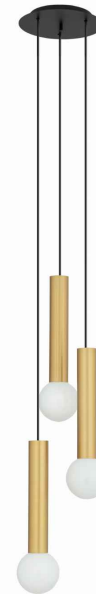

5 903139785594