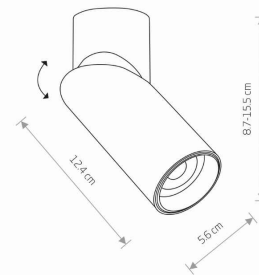

MODEL OPRAWY	INDIA	GRUPA KATALOGOWA	—
	7858	KRAJ POCHODZENIA	MADE IN P.R.C.
<hr/>			
TYP ŹRÓDŁA ŚWIATŁA	GU10		
ŹRÓDŁA ŚWIATŁA	Wymienne		
MAX MOC	15W only LED		
ZAWIERA ŹRÓDŁO ŚWIATŁA	Nie		
ILOŚĆ PUNKTÓW ŚWIETLNYCH	1		
IP	IP20		
PRZEZNACZENIE	Wewnętrzna		
WYMIARY OPAKOWANIA (DŁ./SZER./WYS.)	7cm/7cm/18.5cm		
WAGA NETTO/BR	0.416kg/0.479kg		
METODA MONTAŻU	Montaż bezpośredni		
KOLOR WIODĄCY/DOPEŁNIAJĄCY	Biały		
MATERIAŁ	Aluminium lakierowane		
STYL	Nowoczesny		
ZASILANIE	~220-230V/50/60Hz		

WYMIARY

5 9 0 3 1 3 9 7 8 5 8 9 1