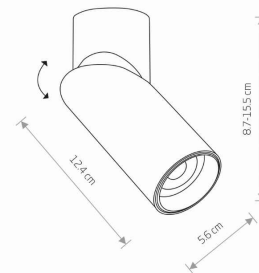

MODEL OPRAWY	INDIA	GRUPA KATALOGOWA	—
	7860	KRAJ POCHODZENIA	MADE IN P.R.C.
<hr/>			
TYP ŹRÓDŁA ŚWIATŁA	GU10		
ŹRÓDŁA ŚWIATŁA	Wymienne		
MAX MOC	15W only LED		
ZAWIERA ŹRÓDŁO ŚWIATŁA	Nie		
ILOŚĆ PUNKTÓW ŚWIETLNYCH	1		
IP	IP20		
PRZEZNACZENIE	Wewnętrzna		
WYMIARY OPAKOWANIA (DŁ./SZER./WYS.)	7cm/7cm/18.5cm		
WAGA NETTO/BR	0.416kg/0.479kg		
METODA MONTAŻU	Montaż bezpośredni		
KOLOR WIODĄCY/DOPEŁNIAJĄCY	Czarny		
MATERIAŁ	Aluminium lakierowane		
STYL	Nowoczesny		
ZASILANIE	~220-230V/50/60Hz		

WYMIARY

5 9 0 3 1 3 9 7 8 6 0 9 6