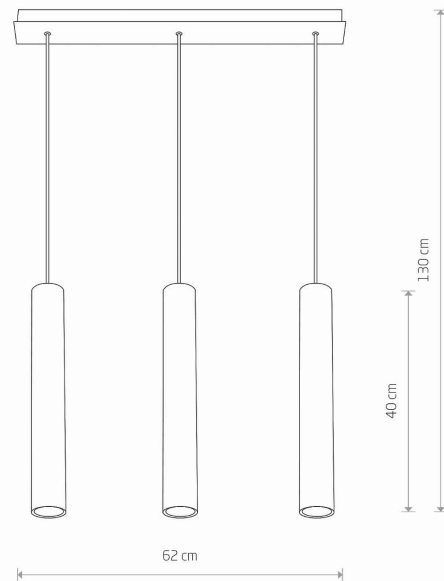

MODEL OPRAWY

**EYE** GRUPA KATALOGOWA  
**7863** KRAJ POCHODZENIA

—  
**MADE IN POLAND**

TYP ŹRÓDŁA ŚWIATŁA **GU10 R50**  
ŹRÓDŁA ŚWIATŁA **Wymienne**  
MAX MOC **3x10W only LED**  
ZAWIERA ŹRÓDŁO ŚWIATŁA **Nie**  
ILOŚĆ PUNKTÓW ŚWIETLNYCH **3**  
IP **IP20**  
PRZEZNACZENIE **Wewnętrzna**

WYMIARY OPAKOWANIA **64cm/24.5cm/9cm**  
(DŁ./SZER./WYS.)

WAGA NETTO/BR **3.49kg/3.88kg**

METODA MONTAŻU **Mostek**

KOLOR WIODĄCY/DOPEŁNIAJĄCY **Mosiądz,Czarny**

MATERIAŁ **Lity mosiądz,Stal lakierowana**

STYL **Nowoczesny**

KLASA OCHRONNOŚCI **I**

ZASILANIE **220-230V/50/60Hz**

WYMIARY

5 903139786393