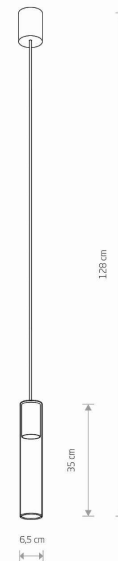

MODEL OPRAWY

CYLINDER L
7864

GRUPA KATALOGOWA
KRAJ POCHODZENIA

—
MADE IN POLAND

TYP ŹRÓDŁA ŚWIATŁA

GU10

ŹRÓDŁA ŚWIATŁA

Wymienne

PRZEZNACZENIE

Wewnętrzna

WYMIARY OPAKOWANIA
(DŁ./SZER./WYS.)

43cm/9cm/9cm

WAGA NETTO/BR

0.84kg/0.96kg

METODA MONTAŻU

Mostek

KOLOR WIODĄCY/DOPEŁNIAJĄCY

**Transparentny,
Czarny**

MATERIAŁ

Stal lakierowana, Szkle

STYL

Nowoczesny

KLASA OCHRONOŚCI

I

ZASILANIE

220-230V/50/60Hz

WYMIARY

5 9 0 3 1 3 9 7 8 6 4 9 2