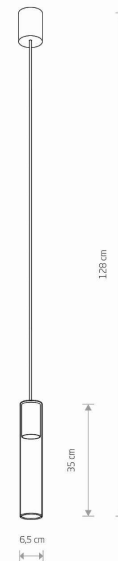

MODEL OPRAWY

CYLINDER L
7867

GRUPA KATALOGOWA
KRAJ POCHODZENIA

—
MADE IN POLAND

TYP ŹRÓDŁA ŚWIATŁA

GU10

ŹRÓDŁA ŚWIATŁA

Wymienne

MAX MOC

10W only LED

ZAWIERA ŹRÓDŁO ŚWIATŁA

Nie

ILOŚĆ PUNKTÓW ŚWIETLNYCH

1

IP

IP20

PRZEZNACZENIE

Wewnętrzna

WYMIARY OPAKOWANIA
(DŁ./SZER./WYS.)

43cm/9cm/9cm

WAGA NETTO/BR

0.8kg/0.92kg

METODA MONTAŻU

Mostek

ZASILANIE

220-230V/50/60Hz

WYMIARY

5 9 0 3 1 3 9 7 8 6 7 9 9