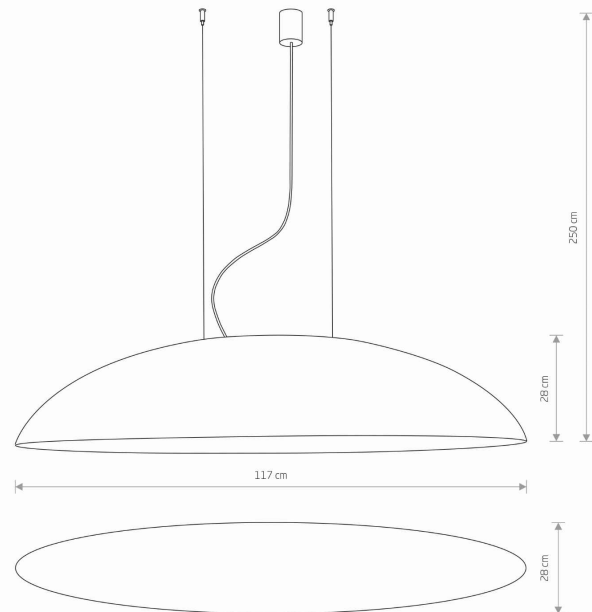

MODEL OPRAWY

CANOE
7926

GRUPA KATALOGOWA
KRAJ POCHODZENIA

—
MADE IN POLAND

TYP ŹRÓDŁA ŚWIATŁA **E27**
ŹRÓDŁA ŚWIATŁA **Wymienne**
MAX MOC **25W only LED**
ZAWIERA ŹRÓDŁO ŚWIATŁA **Nie**
ILOŚĆ PUNKTÓW ŚWIETLNYCH **5**
IP **IP20**
PRZEZNACZENIE **Wewnętrzna**

WYMIARY OPAKOWANIA (DŁ./SZER./WYS.) **119.5cm/30cm/27.5cm**

WAGA NETTO/BR **4.4kg/5.9kg**

METODA MONTAŻU **Montaż bezpośredni + linka**

KOLOR WIODĄCY/DOPEŁNIAJĄCY **Czarny,Złoty**

MATERIAŁ **Kompozyt,Stal lakierowana,Stal**

KLASA OCHRONNOŚCI **I**

ZASILANIE **220-230V/50/60Hz**

WYMIARY

5 9 0 3 1 3 9 7 9 2 6 9 1