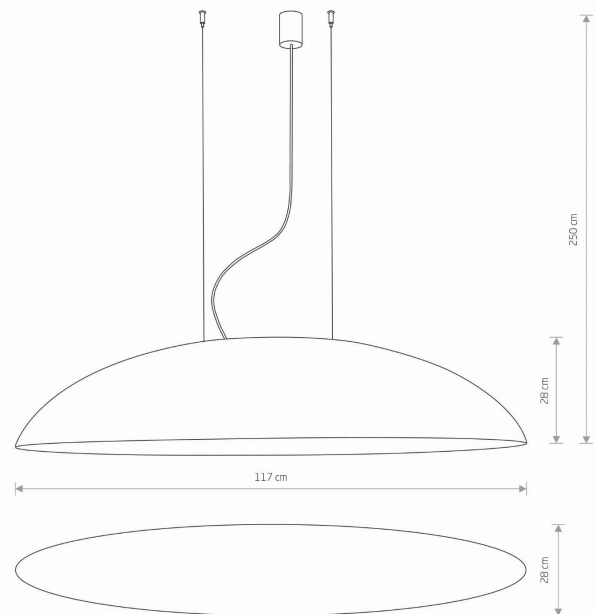

MODEL OPRAWY

**CANOE**  
**7927**

GRUPA KATALOGOWA  
KRAJ POCHODZENIA

—  
**MADE IN POLAND**

TYP ŹRÓDŁA ŚWIATŁA

**E27**

ŹRÓDŁA ŚWIATŁA

**Wymienne**

PRZEZNACZENIE

**Wewnętrzna**

WYMIARY OPAKOWANIA  
(DŁ./SZER./WYS.)

**118cm/29cm/27cm**

WAGA NETTO/BR

**4,3kg/5,9kg**

METODA MONTAŻU

**Linka**

WYMIARY

5 903139792790