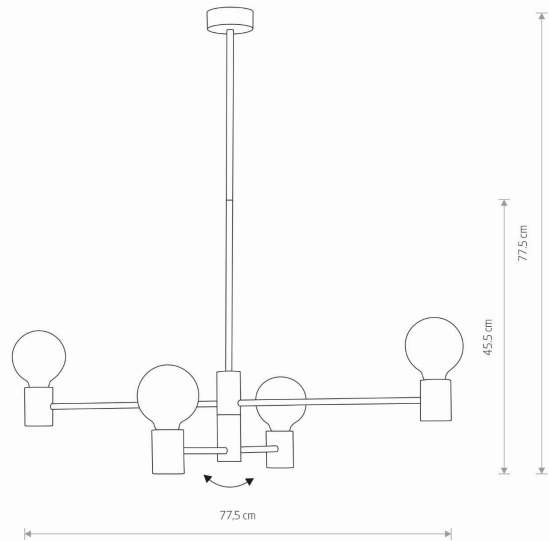

## KARTA KATALOGOWA

MODEL OPRAWY

**RADIUS**  
**7931**

GRUPA KATALOGOWA  
KRAJ POCHODZENIA

—  
**MADE IN POLAND**

TYP ŹRÓDŁA ŚWIATŁA	<b>E27</b>
ŹRÓDŁA ŚWIATŁA	<b>Wymienne</b>
MAX MOC	<b>25W only LED</b>
ZAWIERA ŹRÓDŁO ŚWIATŁA	<b>Nie</b>
ILOŚĆ PUNKTÓW ŚWIETLNYCH	<b>4</b>
IP	<b>IP20</b>
PRZEZNACZENIE	<b>Wewnętrzna</b>

WYMIARY OPAKOWANIA (DŁ./SZER./WYS.)	<b>81cm/24cm/10cm</b>
WAGA NETTO/BR	<b>1,85kg/2,26kg</b>
METODA MONTAŻU	<b>Montaż bezpośredni</b>
KOLOR WIODĄCY/DOPEŁNIAJĄCY	<b>Czarny</b>
MATERIAŁ	<b>Stal lakierowana</b>
STYL	<b>Nowoczesny</b>
KLASA OCHRONNOŚCI	<b>I</b>
ZASILANIE	<b>220-230V/50/60Hz</b>

WYMIARY

5 903139793193