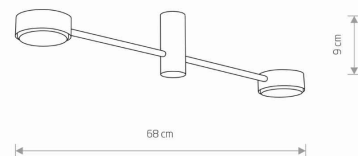

5 903139794398