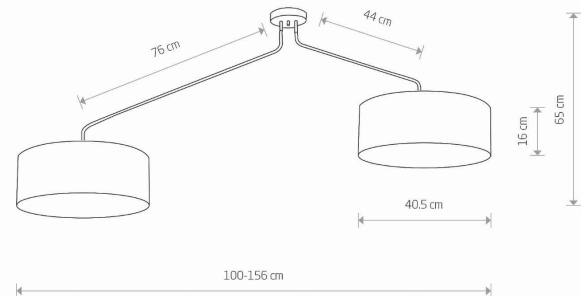

PRZEZNACZENIE

Wewnętrzna

WYMIARY OPAKOWANIA
(DŁ./SZER./WYS.)

97cm/45cm/36cm

WAGA NETTO/BR

2.78kg/5.08kg

METODA MONTAŻU

Mostek

ZASILANIE

220-230V/50/60Hz

WYMIARY

5 903139795098