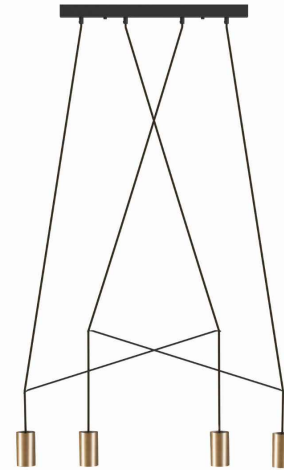

MODEL OPRAWY

IMBRIA
7957

GRUPA KATALOGOWA
KRAJ POCHODZENIA

—
MADE IN POLAND

TYP ŹRÓDŁA ŚWIATŁA

GU10 R50

ŹRÓDŁA ŚWIATŁA

Wymienne

MAX MOC

10W only LED

ZAWIERA ŹRÓDŁO ŚWIATŁA

Nie

ILOŚĆ PUNKTÓW ŚWIETLNYCH

4

IP

IP20

PRZEZNACZENIE

Wewnętrzna

WYMIARY OPAKOWANIA
(DŁ./SZER./WYS.)

68cm/12cm/8.5cm

WAGA NETTO/BR

2.1kg/2.2kg

METODA MONTAŻU

Mostek

KOLOR WIODĄCY/DOPEŁNIAJĄCY

Mosiądz, Czarny

MATERIAŁ

Lity mosiądz, Przewód w oplocie, Stal lakierowana

STYL

Nowoczesny

KLASA OCHRONNOŚCI

I

ZASILANIE

220-230V/50/60Hz