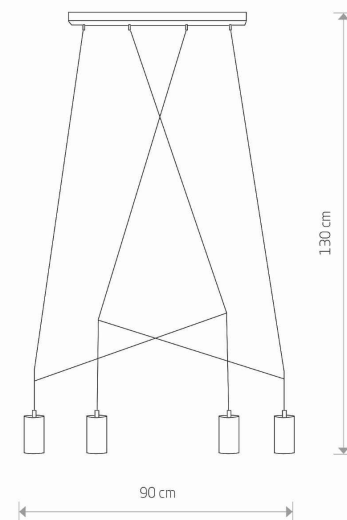

PRZEZNACZENIE

Wewnętrzna

WYMIARY OPAKOWANIA
(DŁ./SZER./WYS.)

68cm/12cm/8.5cm

WAGA NETTO/BR

2.1kg/2.2kg

METODA MONTAŻU

Mostek

ZASILANIE

220-230V/50/60Hz

WYMIARY

5 903139795791