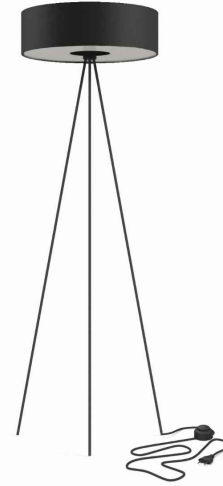

Nowodvorski
LIGHTING

KARTA KATALOGOWA

MODEL OPRAWY

CADILAC
7988

GRUPA KATALOGOWA
KRAJ POCHODZENIA

—
MADE IN POLAND

TYP ŹRÓDŁA ŚWIATŁA **E27**
ŹRÓDŁA ŚWIATŁA **Wymienne**
MAX MOC **25W only LED**
ZAWIERA ŹRÓDŁO ŚWIATŁA **Nie**
ILOŚĆ PUNKTÓW ŚWIETLNYCH **3**
IP **IP20**
PRZEZNACZENIE **Wewnętrzna**

WYMIARY OPAKOWANIA (DŁ./SZER./WYS.) **155cm/15.5cm/15.5cm**

WAGA NETTO/BR **2.3kg/5.04kg**

METODA MONTAŻU **Produkt wolnostojący**

KOLOR WIODĄCY/DOPEŁNIAJĄCY **Czarny,Czarny**

WŁĄCZNIK **Tak**

MATERIAŁ **Tkanina,Stal lakierowana,Tworzywo sztuczne**

STYL **Nowoczesny**

KLASA OCHRONNOŚCI **II**

ZASILANIE **220-230V/50/60Hz**