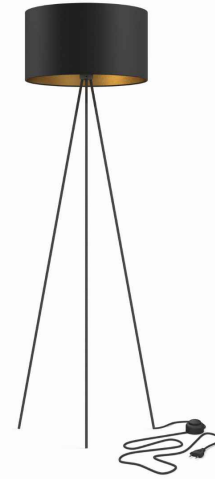

Nowodvorski
LIGHTING

KARTA KATALOGOWA

MODEL OPRAWY

CADILAC
7991

GRUPA KATALOGOWA
KRAJ POCHODZENIA

—
MADE IN POLAND

TYP ŹRÓDŁA ŚWIATŁA

E27

METODA MONTAŻU

Produkt wolnostojący

KOLOR WIODĄCY/DOPEŁNIAJĄCY

**Czarno-
złoty,Czarny**

WŁĄCZNIK

Tak

MATERIAŁ

Tkanina,Stal lakierowana

STYL

Nowoczesny

KLASA OCHRONNOŚCI

II

ZASILANIE

220-230V/50/60Hz

WYMIARY

5 903139799195