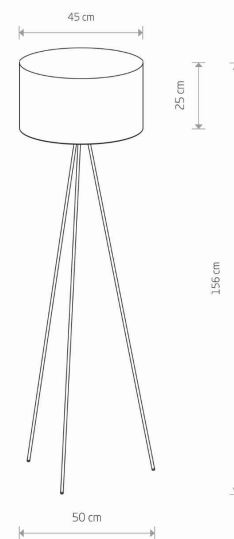

IP

IP20

PRZEZNACZENIE

Wewnętrzna

WYMIARY OPAKOWANIA
(DŁ./SZER./WYS.)

146cm/8cm/8cm

WAGA NETTO/BR

1.92kg/3.9kg

STYL

Nowoczesny

KLASA OCHRONNOŚCI

II

ZASILANIE

220-230V/50/60Hz

WYMIARY

5 903139799195