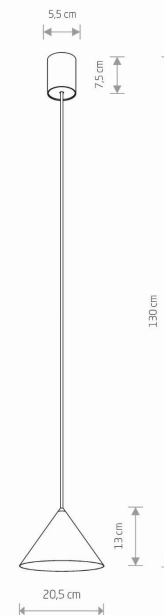

Nowodvorski
LIGHTING

KARTA KATALOGOWA

MODEL OPRAWY

ZENITH S
7996

GRUPA KATALOGOWA
KRAJ POCHODZENIA

—
MADE IN POLAND

TYP ŹRÓDŁA ŚWIATŁA	GU10 lub GU10 ES111
ŹRÓDŁA ŚWIATŁA	Wymienne
MAX MOC	20W only LED
ZAWIERA ŹRÓDŁO ŚWIATŁA	Nie
ILOŚĆ PUNKTÓW ŚWIETLNYCH	1
IP	IP20
PRZEZNACZENIE	Wewnętrzna

WYMIARY OPAKOWANIA (DŁ./SZER./WYS.)	22cm/22cm/18.5cm
WAGA NETTO/BR	0.6kg/0.99kg
METODA MONTAŻU	Mostek
KOLOR WIODĄCY/DOPEŁNIAJĄCY	Czarny, Mosiądz
MATERIAŁ	Stal lakierowana, Lity mosiądz
STYL	Nowoczesny
KLASA OCHRONNOŚCI	I
ZASILANIE	~220-230V/50/60Hz

WYMIARY

5 903 1397 996 90