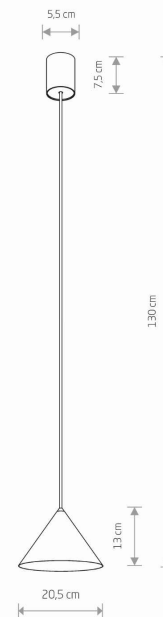

## KARTA KATALOGOWA

MODEL OPRAWY

**ZENITH S**  
**7998**

GRUPA KATALOGOWA  
KRAJ POCHODZENIA

—  
**MADE IN POLAND**

TYP ŹRÓDŁA ŚWIATŁA	<b>GU10 lub GU10 ES111</b>
ŹRÓDŁA ŚWIATŁA	<b>Wymienne</b>
MAX MOC	<b>20W only LED</b>
ZAWIERA ŹRÓDŁO ŚWIATŁA	<b>Nie</b>
ILOŚĆ PUNKTÓW ŚWIETLNYCH	<b>1</b>
IP	<b>IP20</b>
PRZEZNACZENIE	<b>Wewnętrzna</b>

WYMIARY OPAKOWANIA (DŁ./SZER./WYS.)	<b>23cm/23cm/21cm</b>
WAGA NETTO/BR	<b>0.6kg/0.99kg</b>
METODA MONTAŻU	<b>Mostek</b>
KOLOR WIODĄCY/DOPEŁNIAJĄCY	<b>Zielony, Mosiądz</b>
MATERIAŁ	<b>Stal lakierowana, Lity mosiądz</b>
STYL	<b>Nowoczesny</b>
KLASA OCHRONNOŚCI	<b>I</b>
ZASILANIE	<b>~220-230V/50/60Hz</b>

WYMIARY

5 903139799898