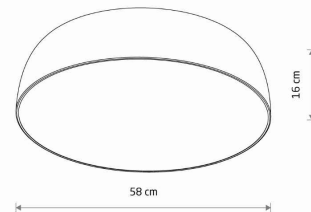

Nowodvorski
LIGHTING

KARTA KATALOGOWA

MODEL OPRAWY

SATELLITE M
8018

GRUPA KATALOGOWA
KRAJ POCHODZENIA

—
MADE IN POLAND

TYP ŹRÓDŁA ŚWIATŁA **E27**
ŹRÓDŁA ŚWIATŁA **Wymienne**
MAX MOC **25W only LED**
ZAWIERA ŹRÓDŁO ŚWIATŁA **Nie**
ILOŚĆ PUNKTÓW ŚWIETLNYCH **7**
IP **IP20**
PRZEZNACZENIE **Wewnętrzna**

WYMIARY OPAKOWANIA (DŁ./SZER./WYS.) **65cm/65cm/19cm**

WAGA NETTO/BR **3.71kg/5.42kg**

METODA MONTAŻU **Montaż bezpośredni**

KOLOR WIODĄCY/DOPEŁNIAJĄCY **Silk gray, Biały**

MATERIAŁ **Stal lakierowana, Tworzywo sztuczne**

STYL **Nowoczesny**

KLASA OCHRONNOŚCI **I**

ZASILANIE **~220-230V/50/60Hz**

WYMIARY

5 903139801898