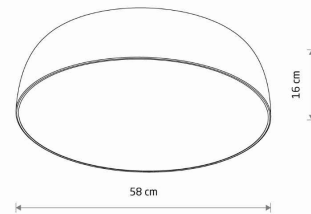

WYMIARY OPAKOWANIA (DŁ./SZER./WYS.) **65cm/65cm/19cm**

WAGA NETTO/BR **3.71kg/5.42kg**

METODA MONTAŻU **Montaż bezpośredni**

KOLOR WIODĄCY/DOPEŁNIAJĄCY **Jedwabisty grafit, Biały**

MATERIAŁ **Stal lakierowana, Tworzywo sztuczne**

STYL **Nowoczesny**

KLASA OCHRONNOŚCI **I**

ZASILANIE **~220-230V/50/60Hz**

WYMIARY

5 903139802093