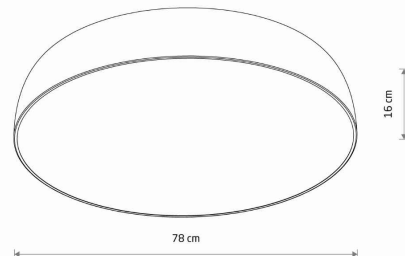

Nowodvorski
LIGHTING

KARTA KATALOGOWA

MODEL OPRAWY

SATELLITE L
8024

GRUPA KATALOGOWA
KRAJ POCHODZENIA

—
MADE IN POLAND

TYP ŹRÓDŁA ŚWIATŁA **E27**
ŹRÓDŁA ŚWIATŁA **Wymienne**
MAX MOC **25W only LED**
ZAWIERA ŹRÓDŁO ŚWIATŁA **Nie**
ILOŚĆ PUNKTÓW ŚWIETLNYCH **10**
IP **IP20**
PRZEZNACZENIE **Wewnętrzna**

WYMIARY OPAKOWANIA (DŁ./SZER./WYS.) **85cm/85cm/18cm**

WAGA NETTO/BR **6.06kg/8.9kg**

METODA MONTAŻU **Montaż bezpośredni**

KOLOR WIODĄCY/DOPEŁNIAJĄCY **Umbrą gray, Biały**

MATERIAŁ **Stal lakierowana, Tworzywo sztuczne**

STYL **Nowoczesny**

KLASA OCHRONNOŚCI **I**

ZASILANIE **~220-230VV/50/60Hz**

WYMIARY

5 903139802499