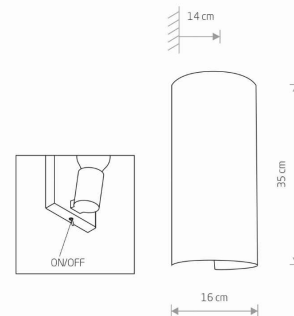

Nowodvorski
LIGHTING

KARTA KATALOGOWA

MODEL OPRAWY

VELERO
8043

GRUPA KATALOGOWA
KRAJ POCHODZENIA

—
MADE IN POLAND

TYP ŹRÓDŁA ŚWIATŁA **E27**
ŹRÓDŁA ŚWIATŁA **Wymienne**
MAX MOC **10W only LED**
ZAWIERA ŹRÓDŁO ŚWIATŁA **Nie**
ILOŚĆ PUNKTÓW ŚWIETLNYCH **1**
IP **IP20**
PRZEZNACZENIE **Wewnętrzna**

WYMIARY OPAKOWANIA (DŁ./SZER./WYS.) **21cm/19cm/41cm**

WAGA NETTO/BR **0,36kg/0,81kg**

METODA MONTAŻU **Montaż bezpośredni**

KOLOR WIODĄCY/DOPEŁNIAJĄCY **Szary**

WŁĄCZNIK **Tak**

MATERIAŁ **Tkanina**

STYL **Nowoczesny**

KLASA OCHRONOŚCI **I**

ZASILANIE **220-230V/50/60Hz**

WYMIARY

5 903139804394