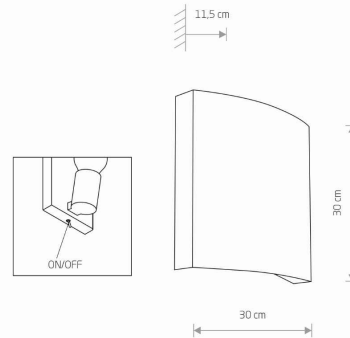

MODEL OPRAWY

BORDE
8046

GRUPA KATALOGOWA
KRAJ POCHODZENIA

—
MADE IN POLAND

TYP ŹRÓDŁA ŚWIATŁA **E27**
ŹRÓDŁA ŚWIATŁA **Wymienne**
MAX MOC **10W only LED**
ZAWIERA ŹRÓDŁO ŚWIATŁA **Nie**
ILOŚĆ PUNKTÓW ŚWIETLNYCH **1**
IP **IP20**
PRZEZNACZENIE **Wewnętrzna**

WYMIARY OPAKOWANIA (DŁ./SZER./WYS.) **35cm/16cm/35cm**

WAGA NETTO/BR **0,37kg/0,87kg**

METODA MONTAŻU **Montaż bezpośredni**

KOLOR WIODĄCY/DOPEŁNIAJĄCY **Szary**

WŁĄCZNIK **Tak**

MATERIAŁ **Tkanina**

STYL **Nowoczesny**

KLASA OCHRONOŚCI **I**

ZASILANIE **220-230V/50/60Hz**

WYMIARY

5 903139804691