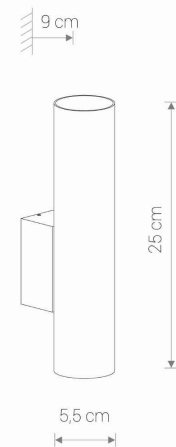

IP

IP20

PRZEZNACZENIE

Wewnętrzna

WYMIARY OPAKOWANIA
(DŁ./SZER./WYS.)

28cm/10cm/6.5cm

WAGA NETTO/BR

0.73kg/0.78kg

KLASA OCHRONNOŚCI

I WYMIARY

ZASILANIE

220-230V/50/60Hz

5 903139807395

Nowodvorski
LIGHTING

KARTA KATALOGOWA