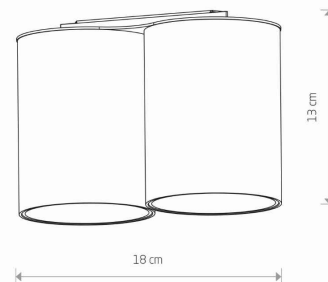

IP

IP20

PRZEZNACZENIE

Wewnętrzna

WYMIARY OPAKOWANIA
(DŁ./SZER./WYS.)

19cm/10cm/14cm

WAGA NETTO/BR

0.94kg/0.99kg

Nowoczesny

KLASA OCHRONNOŚCI

I

ZASILANIE

220-230V/50/60Hz

WYMIARY

5 903139808897