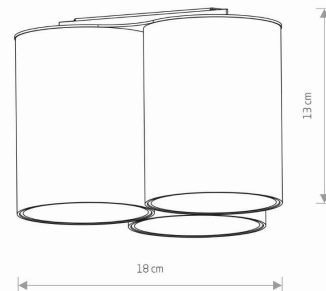

MODEL OPRAWY

EYE TONE
8091

GRUPA KATALOGOWA
KRAJ POCHODZENIA

—
MADE IN POLAND

TYP ŹRÓDŁA ŚWIATŁA

GU10

ŹRÓDŁA ŚWIATŁA

Wymienne

MAX MOC

10W only LED

ZAWIERA ŹRÓDŁO ŚWIATŁA

Nie

ILOŚĆ PUNKTÓW ŚWIETLNYCH

3

IP

IP20

PRZEZNACZENIE

Wewnętrzna

WYMIARY OPAKOWANIA
(DŁ./SZER./WYS.)

18.5cm/17.5cm/14cm

WAGA NETTO/BR

1.42kg/1.51kg

METODA MONTAŻU

Montaż bezpośredni

KOLOR WIODĄCY/DOPEŁNIAJĄCY

Czarny

MATERIAŁ

**Stal lakierowana, Tworzywo sztuczne
ABS**

STYL

Nowoczesny

KLASA OCHRONNOŚCI

I

ZASILANIE

220-230V/50/60Hz

WYMIARY

5 903139809191