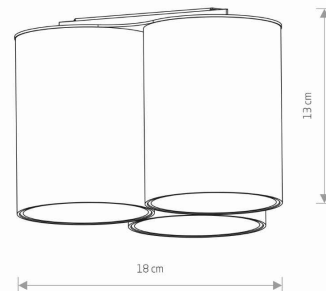

PRZEZNACZENIE

Wewnętrzna

WYMIARY OPAKOWANIA
(DŁ./SZER./WYS.)

18.5cm/17.8cm/14cm

WAGA NETTO/BR

1.42kg/1.51kg

METODA MONTAŻU

Montaż bezpośredni

I

ZASILANIE

220-230V/50/60Hz

WYMIARY

5 903139809290