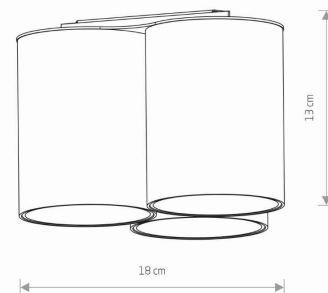

PRZEZNACZENIE

Wewnętrzna

WYMIARY OPAKOWANIA
(DŁ./SZER./WYS.)

18.5cm/17.5cm/14cm

WAGA NETTO/BR

1.42kg/1.51kg

METODA MONTAŻU

Montaż bezpośredni

ZASILANIE

220-230V/50/60Hz

WYMIARY

5 903139809399