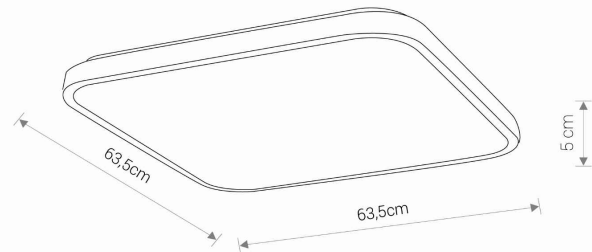

TEN PRODUKT 8114 ZAWIERA ŹRÓDŁO ŚWIATŁA 7464 O KLASIE ENERGETYCZNEJ: F

WYMIARY OPAKOWANIA **65cm/65cm/7cm**  
(DŁ./SZER./WYS.)

WAGA NETTO/BR **3.32kg/3.8kg**

METODA MONTAŻU **Montaż bezpośredni**

KOLOR WIODĄCY/DOPEŁNIAJĄCY **Biały**

MATERIAŁ **Stal lakierowana, Tworzywo sztuczne PMMA**

STYL **Nowoczesny**

KLASA OCHRONNOŚCI **I**

ZASILANIE **~220-230V/50/60Hz**

WYMIARY

5 903139811491

Item No.	POWER	COLOR TEMP	LUMEN	BEAM ANGLE	CRI	IP	LED BRAND	DRIVER BRAND	LIFETIME	WARRANTY
8114	64W	3000K	4800lm	120°	≥ 80	IP44	—	—	20000h	—