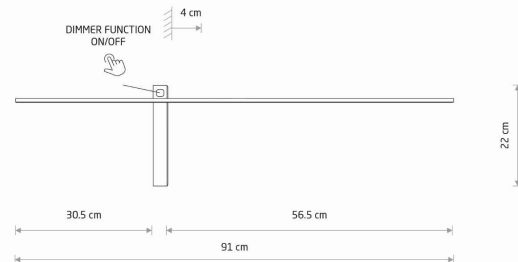

TEN PRODUKT ZAWIERA ŹRÓDŁO ŚWIATŁA O  
KLASIE ENERGETYCZNEJ: F

WYMIARY OPAKOWANIA **93cm/23cm/5cm**  
(DŁ./SZER./WYS.)

WAGA NETTO/BR **0.34kg/0.70kg**

METODA MONTAŻU **Montaż bezpośredni**

KOLOR WIODĄCY/DOPEŁNIAJĄCY **Czarny**

WŁĄCZNIK **Tak**

MATERIAŁ **Aluminium lakierowane, Tworzywo sztuczne PC**

STYL **Nowoczesny**

KLASA OCHRONNOŚCI **II**

ZASILANIE **~220-230V/50/60Hz**

WYMIARY

5 9 0 3 1 3 9 8 1 1 6 9 9

Item No.	POWER	COLOR TEMP	LUMEN	BEAM ANGLE	CRI	IP	LED BRAND	DRIVER BRAND	LIFETIME	WARRANTY
8116	10W	3000K	350lm	120°	≥80	IP23	—	—	30000h	—