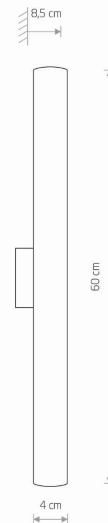

MODEL OPRAWY

ICE TUBE LED S
8118

GRUPA KATALOGOWA
KRAJ POCHODZENIA

—
MADE IN P.R.C.

TYP ŹRÓDŁA ŚWIATŁA **LED**
ŹRÓDŁA ŚWIATŁA **Zintegrowane**
MAX MOC **12W**
ZAWIERA ŹRÓDŁO ŚWIATŁA **Tak**
IP **IP44**
PRZEZNACZENIE **Wewnętrzna**
KLASA EFEKTYWNOŚCI ENERGETYCZNEJ **F**
ŻYWOTNOŚĆ **30000h**

WYMIARY OPAKOWANIA (DŁ./SZER./WYS.) **65cm/10cm/5cm**

WAGA NETTO/BR **0.54kg/0.7kg**

METODA MONTAŻU **Montaż bezpośredni**

KOLOR WIODĄCY/DOPEŁNIAJĄCY **Biały, Chrom**

MATERIAŁ **Tworzywo sztuczne PC, Stal chromowana**

STYL **Nowoczesny**

KLASA OCHRONOŚCI **II**

ZASILANIE **~220-230V/50/60Hz**

WYMIARY

Item No.	POWER	COLOR TEMP	LUMEN	BEAM ANGLE	CRI	IP	LED BRAND	DRIVER BRAND	LIFETIME	WARRANTY
8118	12W	4000K	1200lm	120°	≥80	IP44	—	—	30000h	—