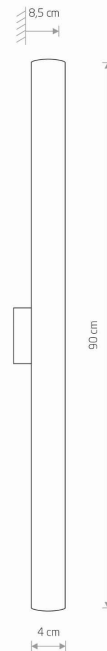

MODEL OPRAWY

ICE TUBE LED M
8120

GRUPA KATALOGOWA —
KRAJ POCHODZENIA

MADE IN P.R.C.

TYP ŹRÓDŁA ŚWIATŁA **LED**
ŹRÓDŁA ŚWIATŁA **Zintegrowane**
MAX MOC **18W**
ZAWIERA ŹRÓDŁO ŚWIATŁA **Tak**
IP **IP44**
PRZEZNACZENIE **Wewnętrzna**
KLASA EFEKTYWNOŚCI ENERGETYCZNEJ **F**
ŻYWOTNOŚĆ **30000h**

WYMIARY OPAKOWANIA **95cm/10cm/5cm**
(DŁ./SZER./WYS.)
WAGA NETTO/BR **0.64kg/0.88kg**
METODA MONTAŻU **Montaż bezpośredni**
KOLOR WIODĄCY/DOPEŁNIAJĄCY **Biały, Chrom**
MATERIAŁ **Tworzywo sztuczne PC, Stal chromowana**
STYL **Nowoczesny**
KLASA OCHRONOŚCI **II**
ZASILANIE **~220-230V/50/60Hz**

WYMIARY

Item No.	POWER	COLOR TEMP	LUMEN	BEAM ANGLE	CRI	IP	LED BRAND	DRIVER BRAND	LIFETIME	WARRANTY
8120	18W	4000K	1750lm	120°	≥80	IP44	—	—	30000h	—