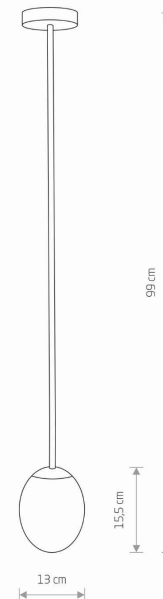

Nowodvorski
LIGHTING

KARTA KATALOGOWA

MODEL OPRAWY

ICE EGG A
8124

GRUPA KATALOGOWA
KRAJ POCHODZENIA

—
MADE IN P.R.C.

TYP ŹRÓDŁA ŚWIATŁA

G9

ŹRÓDŁA ŚWIATŁA

Wymienne

MAX MOC

10W only LED

ZAWIERA ŹRÓDŁO ŚWIATŁA

Nie

ILOŚĆ PUNKTÓW ŚWIETLNYCH

1

IP

IP44

PRZEZNACZENIE

Wewnętrzna

WYMIARY OPAKOWANIA
(DŁ./SZER./WYS.)

50cm/15cm/18cm

WAGA NETTO/BR

0.85kg/1.33kg

METODA MONTAŻU

Montaż bezpośredni

KOLOR WIODĄCY/DOPEŁNIAJĄCY

Czarny, Biały

MATERIAŁ

Stal lakierowana, Szkło

STYL

Nowoczesny

KLASA OCHRONNOŚCI

I WYMIARY

ZASILANIE

~220-230V/50/60Hz

5 9 0 3 1 3 9 8 1 2 4 9 8