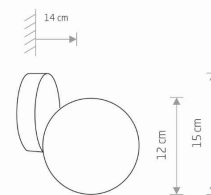

PRZEZNACZENIE

Wewnętrzna

WYMIARY OPAKOWANIA
(DŁ./SZER./WYS.)

20cm/14cm/14cm

WAGA NETTO/BR

0.41kg/0.57kg

METODA MONTAŻU

Mostek

ZASILANIE

~220-230V/50/60Hz

WYMIARY

5 903139812696