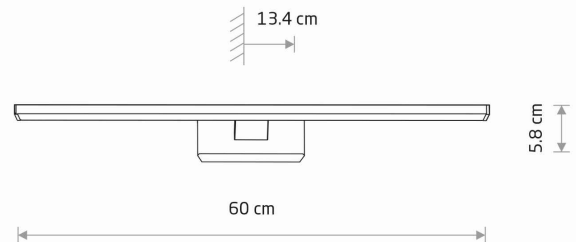

ŻYWOTNOŚĆ

**30000h**

TEN PRODUKT ZAWIERA ŹRÓDŁO ŚWIATŁA O  
KLASIE ENERGETYCZNEJ: F

WYMIARY OPAKOWANIA  
(DŁ./SZER./WYS.)

**62cm/14cm/7cm**

WAGA NETTO/BR

**0.38kg/0.58kg**

METODA MONTAŻU

**Montaż bezpośredni**

KOLOR WIODĄCY/DOPEŁNIAJĄCY

**Chrom**

MATERIAŁ

**Aluminium chromowane, Tworzywo sztuczne PC**

STYL

**Nowoczesny**

KLASA OCHRONNOŚCI

**II**

ZASILANIE

**~220-230V/50/60Hz**

WYMIARY

5 903139813198

Item No.	POWER	COLOR TEMP	LUMEN	BEAM ANGLE	CRI	IP	LED BRAND	DRIVER BRAND	LIFETIME	WARRANTY
8131	12W	4000K	900lm	120°	≥80	IP44	—	—	30000h	—